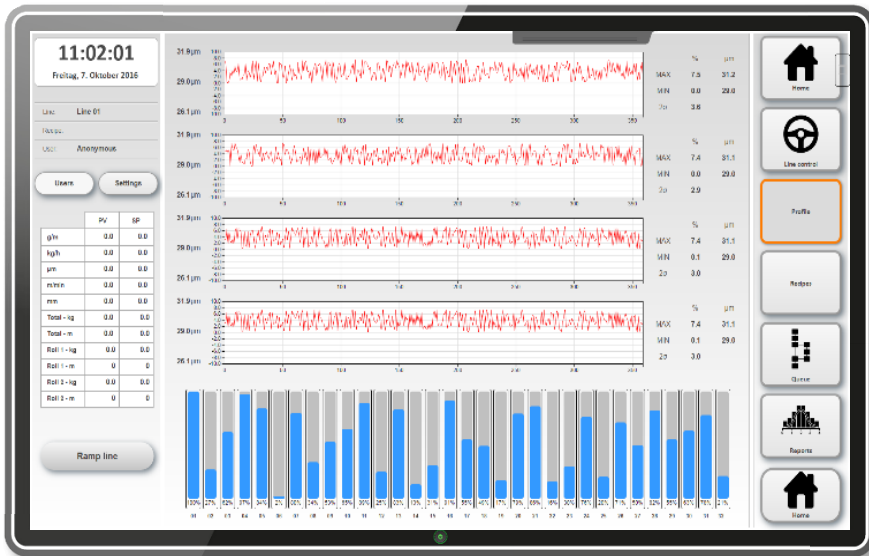

**TSM LINEVIEW** 是 TSM 最新推出的整线管理控制系统，它能将最多 11 层挤出机的所以参数集中显示出来，为客户带来全新的视觉和操作体验，提供产量控制，米克重控制，层间比例控制等多种挤出机基本控制方式，并能兼容到诸如温度，压力等其它挤出机控制参数

- 100% 面向对象设计
- 支持以太网
- 定制化
- 全新体验
- 拖曳功能
- OPC-UA 方式
- 系统向上兼容
- 多种通讯方式

### 设备特点：

- 界面操作友好
- 图标化，数字化
- 最多可存储300个配方
- 集中显示
- 网络化
- 多种通讯接口

## 整线管理&控制

### TSM Line View

- 层间比例控制(最多11 Layers)
- 称重配比 (最多 12 组份)
- 产量控制
- 订单队列功能
- 订单管理功能
- 历史趋势查询
- 订单冷/热启动
- 多种报警功能
- 同步挤出机控制