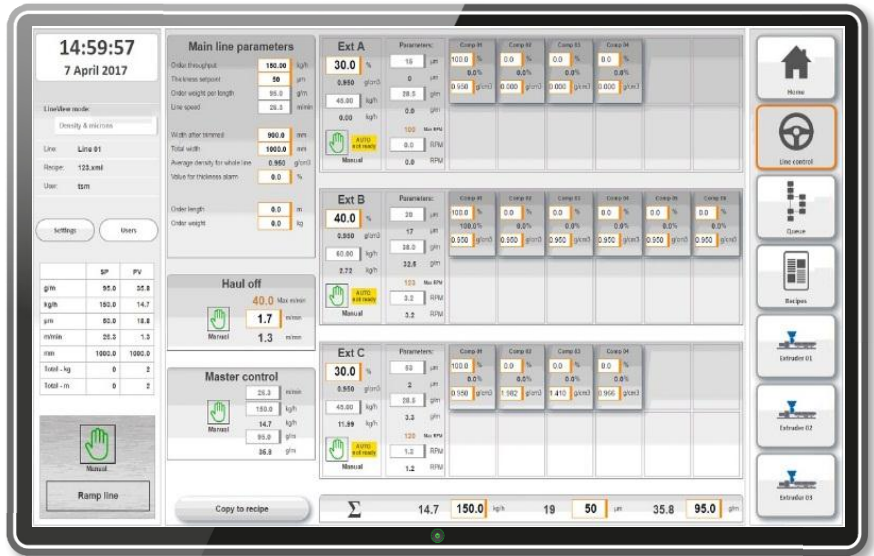

**TSM LINEVIEW** 是 TSM 最新推出的整线管理控制系统，它能将最多 11 层挤出机的所以参数集中显示出来，为客户带来全新的视觉和操作体验，提供产量控制，米克重控制，层间比例控制等多种挤出机基本控制方式，并能兼容到诸如温度，压力等其它挤出机控制参数

- 100% 面向对象设计
- 支持以太网
- 定制化
- 全新体验
- 拖曳功能
- OPC-UA 方式
- 系统向上兼容
- 多种通讯方式

### 设备特点：

- 界面操作友好
- 图标化，数字化
- 最多可存储300个配方
- 集中显示
- 网络化
- 多种通讯接口

## 整线管理&控制

### TSM Line View

- 层间比例控制(最多11 Layers)
- 称重配比 (最多 12 组份)
- 产量控制
- 订单队列功能
- 订单管理功能
- 历史趋势查询
- 订单冷/热启动
- 多种报警功能
- 同步挤出机控制